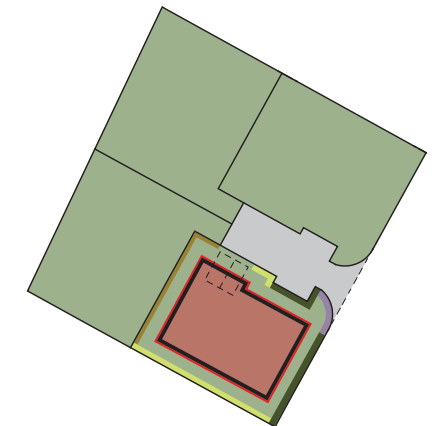

Kavelpaspoort G28

Kavelpaspoort G29

Kavelpaspoort G31

Kavelpaspoort G30

- Lage wilde haag, 120 cm hoog, 100 cm breed
- Lage wilde haag, 50 - 60 cm hoog, 100 cm breed
- Lage wilde haag, 100 -140 cm hoog, 100 cm breed
- Hoge wilde haag, 180 cm hoog, 100 cm breed
- Erfafscheiding, vrije keuze
- Te bebouwen gedeelte van het perceel; 3 meter afstand tot perceelgrens
- Verplichte rooilijn
- Parkeerplaatsen op eigen terrein

Kavelpaspoort S60

Kavelpaspoort S61

Kavelpaspoort S62

- Lage wilde haag, 120 cm hoog, 100 cm breed
- Lage wilde haag, 50 - 60 cm hoog, 100 cm breed
- Lage wilde haag, 100 -140 cm hoog, 100 cm breed
- Hoge wilde haag, 180 cm hoog, 100 cm breed
- Erfafscheiding, vrije keuze
- Te bebouwen gedeelte van het perceel; 3 meter afstand tot perceelgrens
- Verplichte rooilijn
- Parkeerplaatsen op eigen terrein