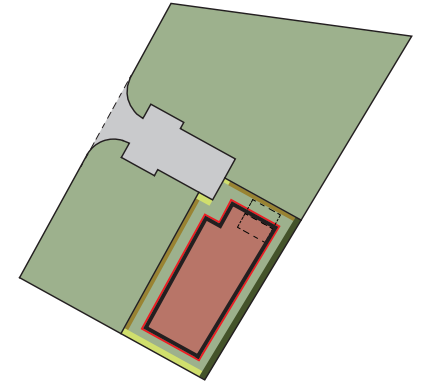

Kavelpaspoort G28

Kavelpaspoort G29

Kavelpaspoort G31

Kavelpaspoort G30

- Lage wilde haag, 120 cm hoog, 100 cm breed
- Lage wilde haag, 50 - 60 cm hoog, 100 cm breed
- Lage wilde haag, 100 -140 cm hoog, 100 cm breed
- Hoge wilde haag, 180 cm hoog, 100 cm breed
- Erfafscheiding, vrije keuze
- Te bebouwen gedeelte van het perceel; 3 meter afstand tot perceelgrens
- Verplichte rooilijn
- Parkeerplaatsen op eigen terrein

Kavelpaspoort S60

Kavelpaspoort S61

Kavelpaspoort S62

- Lage wilde haag, 120 cm hoog, 100 cm breed
- Lage wilde haag, 50 - 60 cm hoog, 100 cm breed
- Lage wilde haag, 100 -140 cm hoog, 100 cm breed
- Hoge wilde haag, 180 cm hoog, 100 cm breed
- Erfafscheiding, vrije keuze
- Te bebouwen gedeelte van het perceel; 3 meter afstand tot perceelgrens
- Verplichte rooilijn
- Parkeerplaatsen op eigen terrein