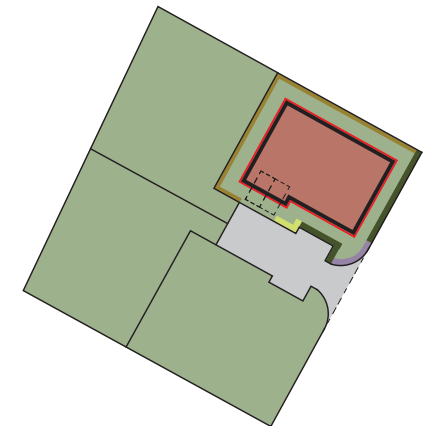

Kavelpaspoort G28

Kavelpaspoort G29

Kavelpaspoort G31

Kavelpaspoort G30

- Lage wilde haag, 120 cm hoog, 100 cm breed
- Lage wilde haag, 50 - 60 cm hoog, 100 cm breed
- Lage wilde haag, 100 -140 cm hoog, 100 cm breed
- Hoge wilde haag, 180 cm hoog, 100 cm breed
- Erfafscheiding, vrije keuze
- Te bebouwen gedeelte van het perceel; 3 meter afstand tot perceelgrens
- Verplichte rooilijn
- Parkeerplaatsen op eigen terrein

Kavelpaspoort S60

Kavelpaspoort S61

Kavelpaspoort S62

- Lage wilde haag, 120 cm hoog, 100 cm breed
- Lage wilde haag, 50 - 60 cm hoog, 100 cm breed
- Lage wilde haag, 100 -140 cm hoog, 100 cm breed
- Hoge wilde haag, 180 cm hoog, 100 cm breed
- Erfafscheiding, vrije keuze
- Te bebouwen gedeelte van het perceel; 3 meter afstand tot perceelgrens
- Verplichte rooilijn
- Parkeerplaatsen op eigen terrein