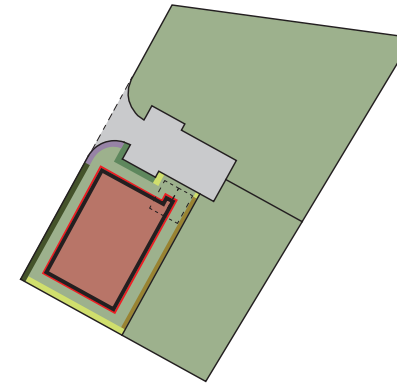

Kavelpaspoort G28

Kavelpaspoort G29

Kavelpaspoort G31

Kavelpaspoort G30

- Lage wilde haag, 120 cm hoog, 100 cm breed
- Lage wilde haag, 50 - 60 cm hoog, 100 cm breed
- Lage wilde haag, 100 -140 cm hoog, 100 cm breed
- Hoge wilde haag, 180 cm hoog, 100 cm breed
- Erfafscheiding, vrije keuze
- Te bebouwen gedeelte van het perceel; 3 meter afstand tot perceelgrens
- Verplichte rooilijn
- Parkeerplaatsen op eigen terrein

Kavelpaspoort S60

Kavelpaspoort S61

Kavelpaspoort S62

- Lage wilde haag, 120 cm hoog, 100 cm breed
- Lage wilde haag, 50 - 60 cm hoog, 100 cm breed
- Lage wilde haag, 100 -140 cm hoog, 100 cm breed
- Hoge wilde haag, 180 cm hoog, 100 cm breed
- Erfafscheiding, vrije keuze
- Te bebouwen gedeelte van het perceel; 3 meter afstand tot perceelgrens
- Verplichte rooilijn
- Parkeerplaatsen op eigen terrein