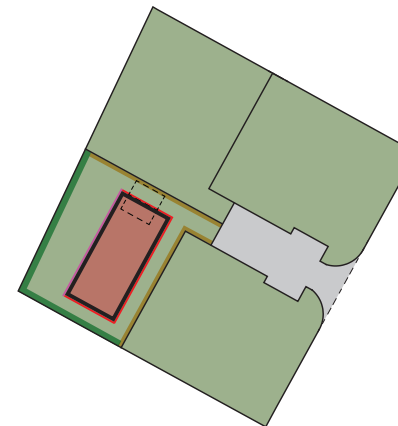

Kavelpaspoort G28

Kavelpaspoort G29

Kavelpaspoort G31

Kavelpaspoort G30

- Lage wilde haag, 120 cm hoog, 100 cm breed
- Lage wilde haag, 50 - 60 cm hoog, 100 cm breed
- Lage wilde haag, 100 -140 cm hoog, 100 cm breed
- Hoge wilde haag, 180 cm hoog, 100 cm breed
- Erfafscheiding, vrije keuze
- Te bebouwen gedeelte van het perceel; 3 meter afstand tot perceelgrens
- Verplichte rooilijn
- Parkeerplaatsen op eigen terrein

Kavelpaspoort S60

Kavelpaspoort S61

Kavelpaspoort S62

- Lage wilde haag, 120 cm hoog, 100 cm breed
- Lage wilde haag, 50 - 60 cm hoog, 100 cm breed
- Lage wilde haag, 100 -140 cm hoog, 100 cm breed
- Hoge wilde haag, 180 cm hoog, 100 cm breed
- Erfafscheiding, vrije keuze
- Te bebouwen gedeelte van het perceel; 3 meter afstand tot perceelgrens
- Verplichte rooilijn
- Parkeerplaatsen op eigen terrein