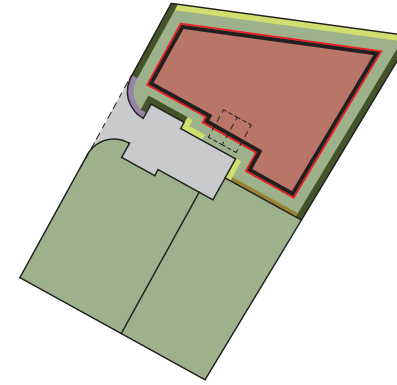

Kavelpaspoort G28

Kavelpaspoort G29

Kavelpaspoort G31

Kavelpaspoort G30

- Lage wilde haag, 120 cm hoog, 100 cm breed
- Lage wilde haag, 50 - 60 cm hoog, 100 cm breed
- Lage wilde haag, 100 -140 cm hoog, 100 cm breed
- Hoge wilde haag, 180 cm hoog, 100 cm breed
- Erfafscheiding, vrije keuze
- Te bebouwen gedeelte van het perceel; 3 meter afstand tot perceelgrens
- Verplichte rooilijn
- Parkeerplaatsen op eigen terrein

Kavelpaspoort S60

Kavelpaspoort S61

Kavelpaspoort S62

- Lage wilde haag, 120 cm hoog, 100 cm breed
- Lage wilde haag, 50 - 60 cm hoog, 100 cm breed
- Lage wilde haag, 100 -140 cm hoog, 100 cm breed
- Hoge wilde haag, 180 cm hoog, 100 cm breed
- Erfafscheiding, vrije keuze
- Te bebouwen gedeelte van het perceel; 3 meter afstand tot perceelgrens
- Verplichte rooilijn
- Parkeerplaatsen op eigen terrein