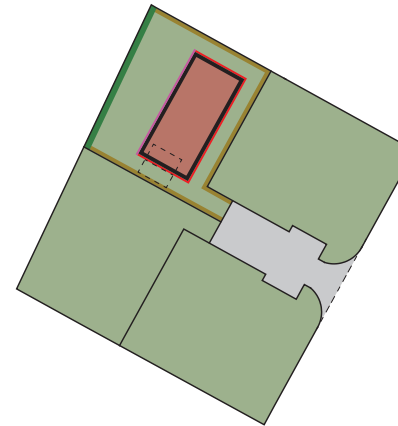

Kavelpaspoort G28

Kavelpaspoort G29

Kavelpaspoort G31

Kavelpaspoort G30

- Lage wilde haag, 120 cm hoog, 100 cm breed
- Lage wilde haag, 50 - 60 cm hoog, 100 cm breed
- Lage wilde haag, 100 -140 cm hoog, 100 cm breed
- Hoge wilde haag, 180 cm hoog, 100 cm breed
- Erfafscheiding, vrije keuze
- Te bebouwen gedeelte van het perceel; 3 meter afstand tot perceelgrens
- Verplichte rooilijn
- Parkeerplaatsen op eigen terrein

Kavelpaspoort S60

Kavelpaspoort S61

Kavelpaspoort S62

- Lage wilde haag, 120 cm hoog, 100 cm breed
- Lage wilde haag, 50 - 60 cm hoog, 100 cm breed
- Lage wilde haag, 100 -140 cm hoog, 100 cm breed
- Hoge wilde haag, 180 cm hoog, 100 cm breed
- Erfafscheiding, vrije keuze
- Te bebouwen gedeelte van het perceel; 3 meter afstand tot perceelgrens
- Verplichte rooilijn
- Parkeerplaatsen op eigen terrein